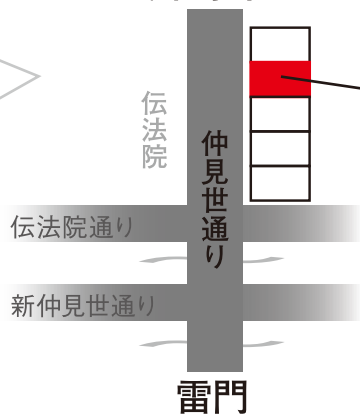

2021
10.16
Saturday

NEW OPEN

浅草満願堂 仲見世店

🏮 仲見世店限定 提灯柄入り 🏮

浅草名物 **芋きん**

1個 税込 **¥130** (本体価格¥120)
※お問合せのご用意もございます。

浅草寺本堂

浅草満願堂 仲見世店

東京都台東区浅草 2-3-1

TEL 090-2108-4555

営業時間 10:00 ~ 17:30(当面の間)

定休日 無休(当面の間)